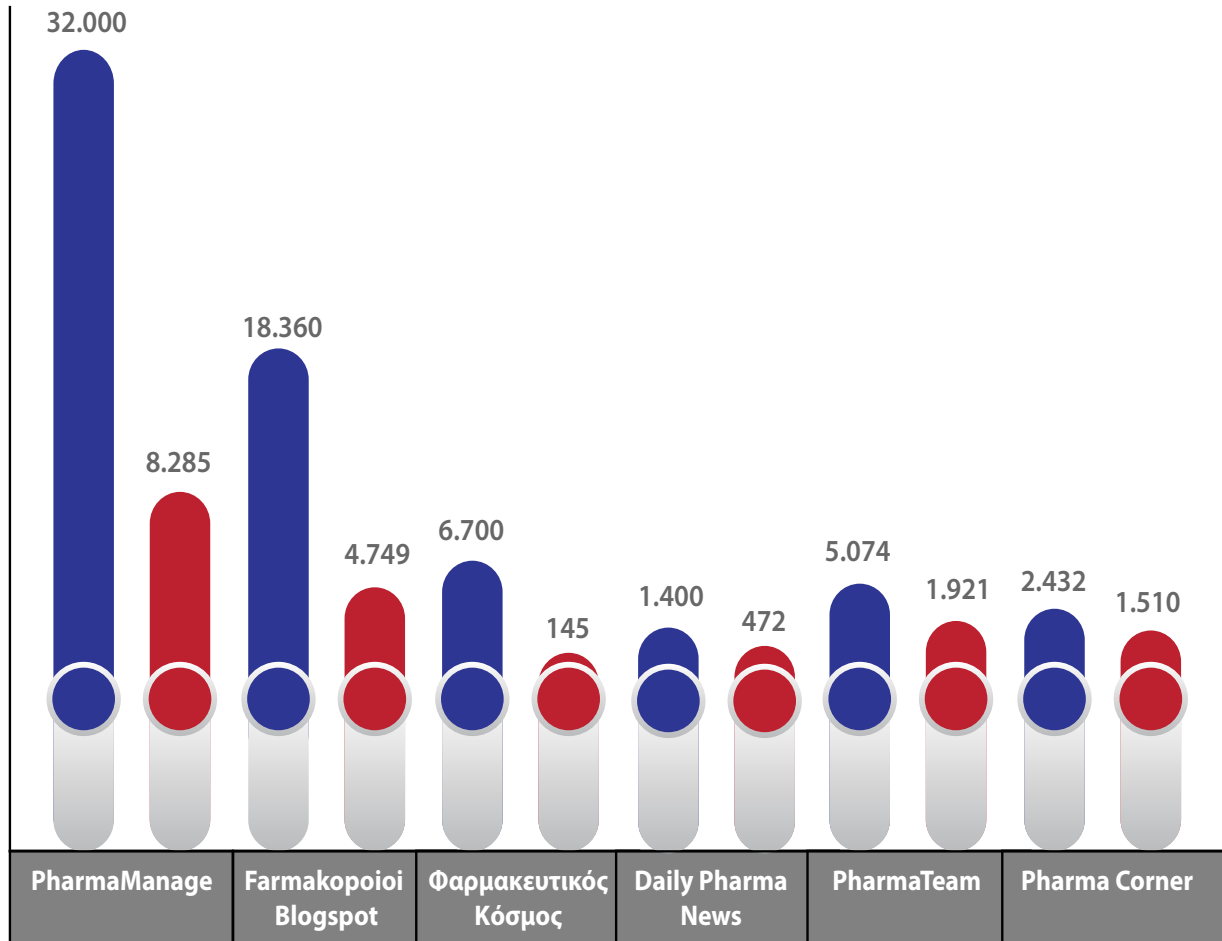

www.PharmaManage.gr

ΣΥΓΚΡΙΤΙΚΑ ΠΟΙΟΤΙΚΑ ΣΤΟΙΧΕΙΑ SOCIAL MEDIA

ΜΑΪΟΣ 2021

● Σελίδα + Ομάδες Facebook

● Instagram + LinkedIn + Pinterest + Twitter + Youtube

Αξιοποιήστε τα Μέσα Κοινωνικής Δικτύωσής μας!

ΧΑΡΑΜΗ ΑΕ